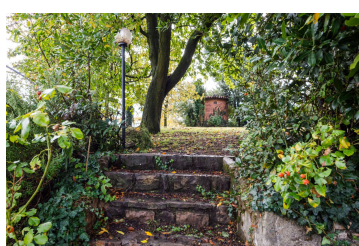

RUSTICO/CASALE/CORTE | VIA BESANE, GRUMELLO DEL MONTE

Codice di riferimento	CBI081-749-425
Tipologia di contratto	Vendita
Prezzo di vendita	550.000€
Tipologia immobile	Rustico/Casale/Corte
Piani totali	2
Piano dell'immobile	Piano terra
Classe energetica	Non specificato
Superficie	166mq
Numero locali	4
Camere	2
Bagni	1
Cucina	Presente
Giardino	Privato

Grumello Del Monte - proponiamo in vendita cascina con cantina e ampio terreno di 13.000 mq.

La cascina è composta da un appartamento di ampie dimensioni adibito ad abitazione del fattore e suddiviso su due livelli:

al piano strada troviamo una zona pranzo con cucina e nel retro la cantina di vinificazione oltre ad un autorimessa per due automobili; al primo piano vi è la zona notte con due camere da letto e bagno.

La tenuta si estende fino alla sommità della collina, dove è presente un panoramico roccolo in disuso dal quale si può ammirare Bergamo Alta, un campo da bocce ed un capanno con zona picnic fornita di griglia e tavolo rustico.