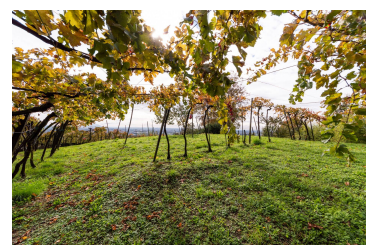

Grumello Del Monte - proponiamo in vendita cascina con cantina e ampio terreno di 13.000 mq.

La cascina è composta da un appartamento di ampie dimensioni adibito ad abitazione del fattore e suddiviso su due livelli:

al piano strada troviamo una zona pranzo con cucina e nel retro la cantina di vinificazione oltre ad un autorimessa per due automobili; al primo piano vi è la zona notte con due camere da letto e bagno.

La tenuta si estende fino alla sommità della collina, dove è presente un panoramico roccolo in disuso dal quale si può ammirare Bergamo Alta, un campo da bocce ed un capanno con zona picnic fornita di griglia e tavolo rustico.

Il restante terreno è coltivato a vigneto ed uliveto.